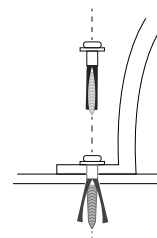

PA694GE

| Ref. | | A | B | H | H1 | |
|----------|-------|--------|--------|---------|---------|--|
| PA694SMO | 95L. | 535 mm | 370 mm | 1000 mm | 780 mm | |
| PA694GE | 195L. | 660 mm | 430 mm | 1270 mm | 1040 mm | |