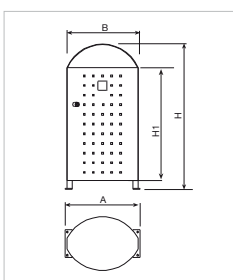

PA694GE

| Ref. | | A | B | H | H1 | |
|----------|-------|--------|--------|---------|---------|--|
| PA694SMO | 95L. | 535 mm | 370 mm | 1000 mm | 780 mm | |
| PA694GE | 195L. | 660 mm | 430 mm | 1270 mm | 1040 mm | |